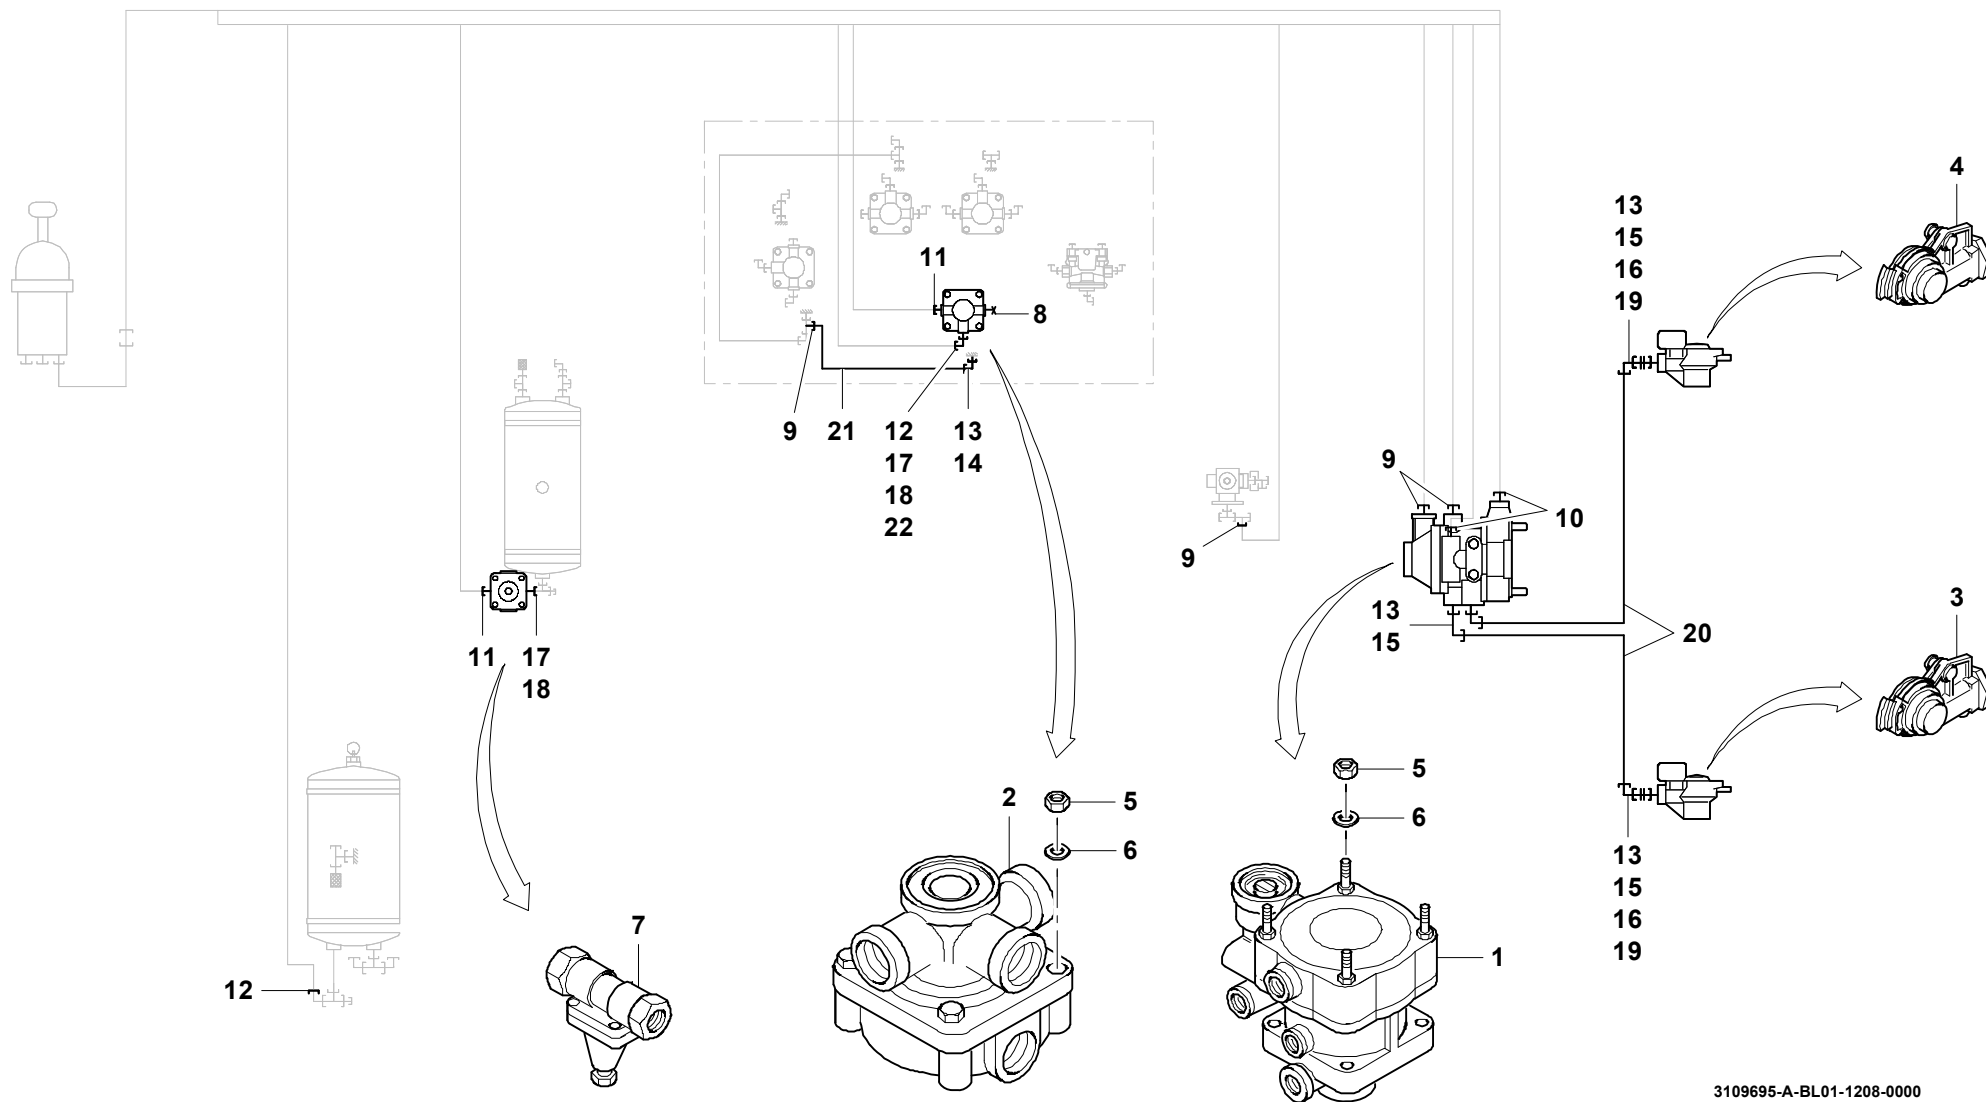

GROVE

DRUCKLUFTANLAGE ANHAENGERBETRIEB
 COMPRESSED AIR SYSTEM, TRAILER CONTROL

BILDТАFЕL
 PICTORIAL DISPLAY

12.08

3109695-ETL A

1/1

GMK 5220
BE 758
G 751

3109695-A-BL01-1208-0000